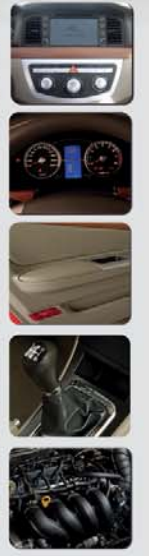

Talent / سیستم پمپ هیدرولیک VVT / طرخم حرکت و یکبارم		Tritec / طرخم مشترک شرکت BMW و کریسپر	
۱۷۷۲	۱۵۸۶	حجم موتور (لیتر)	
۱۴۱۵۰۰۰	۱۱۵۲۶۰۰۰	مخالف قدرت (hp/kw)	
۱۶۰۱۲۲۰۰۰	۱۴۹۷۰۰۰۰	مخالف گشتاور (kgm/cm)	
۲۰۰	۱۸۰	مخالف سرعت (km/h)	
۵ دنده	۵ دنده	چشمه دنده	
بازین سوزناکتوری چند نقطه ای با تزریق گتلا ترانس	بازین سوزناکتوری چند نقطه ای با تزریق گتلا ترانس	سیستم سوخت رسانی	
سیستم خفای مایع مایع سوزنا با سوزن مک فرسون	سیستم خفای مایع مایع سوزنا با سوزن مک فرسون	سیستم تعلق جلو	
کاتالیزور با فر کاتالیزور	کاتالیزور با فر کاتالیزور	سیستم تعلق عقب	
دنده شانه ای با کمک هیدرولیک	دنده شانه ای با کمک هیدرولیک	سیستم فرمان	
۴ چرخ دیسک	۴ چرخ دیسک	سیستم ترمز	
رنگ ۱۵ اینچ آلومینوس اسپریت	رنگ ۱۵ اینچ آلومینوس اسپریت	مخالفات چرخ ها	

LIFAN

LIFAN 620

- سان روف دو حالت برقی با شیشه چاپ سیلک مانع تابش مستقیم خورشید (TALENT)
- سنندلی چرمی
- کیسه هوای راننده و سرنشین جلو
- کمربند ایمنی سرنشینان جلو پیش کشنده با قابلیت تنظیم ارتفاع
- کمربند ایمنی سرنشینان عقب
- سیستم هشدار دهنده باز بودن درب
- دوربین دید عقب (TALENT)
- سیستم ضد سرقت
- قفل ایمنی کودک
- ترمز ABS+EBD
- فرمان هیدرولیک تلسکوپی
- روشن شدن اتوماتیک چراغهای جلو بر حسب نور محیط
- قفل مرکزی به همراه ریموت کنترل
- رهیاب ماهواره ای GPS * (TALENT)
- سیستم تهویه مطبوع
- سیستم هشدار دهنده آتمام لنت ترمز
- گرمکن شیشه عقب
- سنندلی عقب تاشو ۶۰ x ۴۰
- سنسور دنده عقب
- رنگ اسپریت آلومینومی
- چراغ مه شکن جلو، چراغ خطر لادری (چهاردرب)
- چراغ جلو هالوژن، عقب: LED
- شیشه بالابر جلو و عقب برقی
- آینه جانبی برقی همراه با چراغ راهنما
- سنندلی راننده با قابلیت تنظیم ارتفاع
- DVD Player / ۶ پاندا / پورت USB / درودی ipod / درودی SD Card (TALENT)
- سیستم رادیو پخش / CD PLAYER / MP3 / یا ۶ پاندا
- کنترل سیستم پخش روی فرمان
- تنظیم نور صفحه کیلومتر
- مجهز به سیستم Power Windows
- Optional